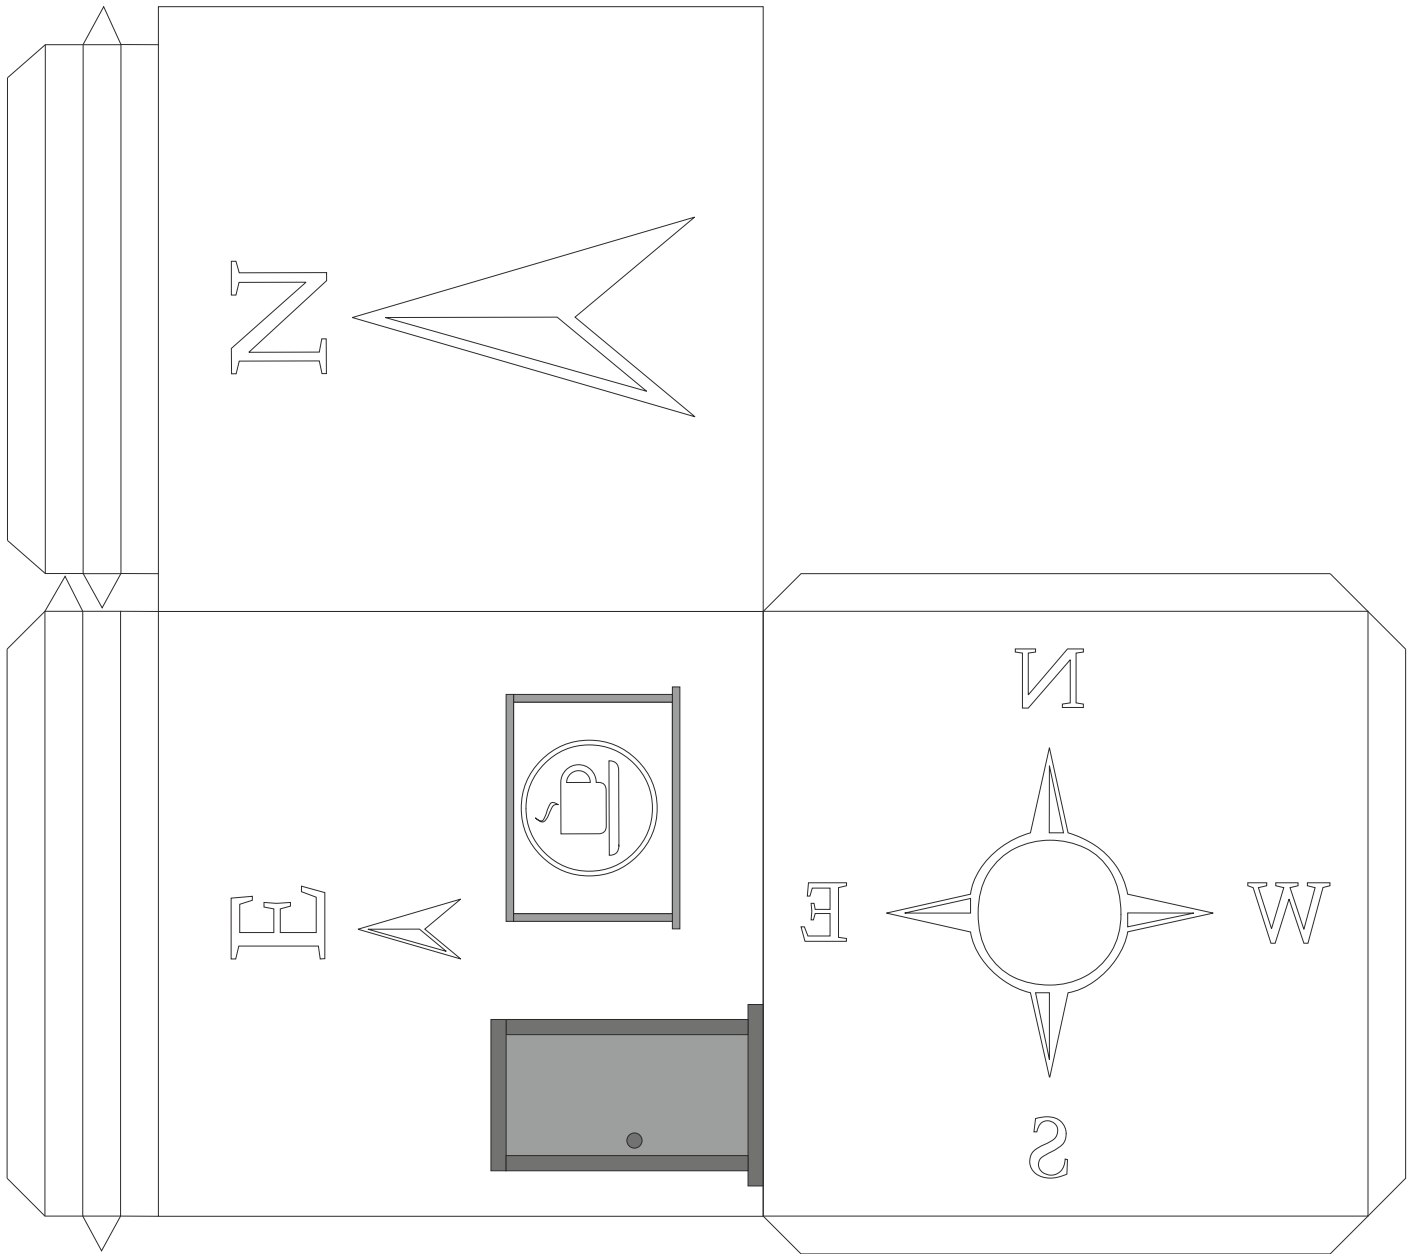

Paper Colour 1/ papier kleur1

noordelijke, oostelijke muur huis en de bodem

north, east wall of the house and the floor

Paper Colour 1/ papier kleur1

dakkapel
dormer-window

zuidelijke en westelijke muur huis
south and west wall house

paper colour 2 / papier kleur 2

(uitsnijden / cut-out)

onderkantdak plus twee zijden
two sides of the roof

place
dormer-
window

www.polyhedra.net

onderkant dak/
bottom roof
fits around walls
don't glue roof on the
walls

Twee zijden dak
Two sides of the roof

www.polyhedra.net

paper colour 2 / papier kleur 2