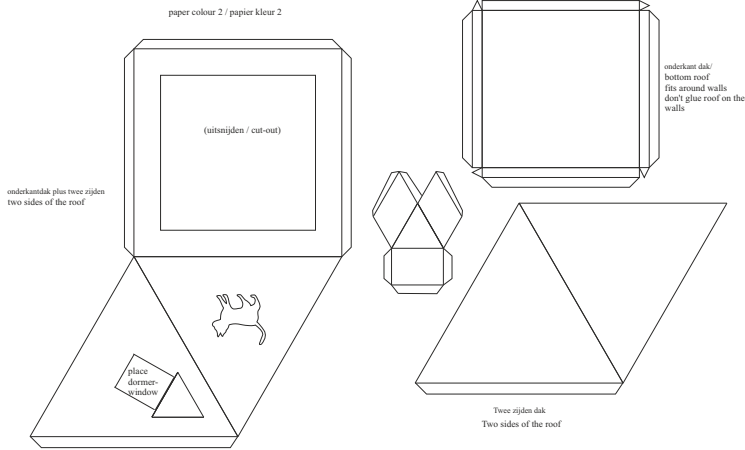

www.polyhedra.net