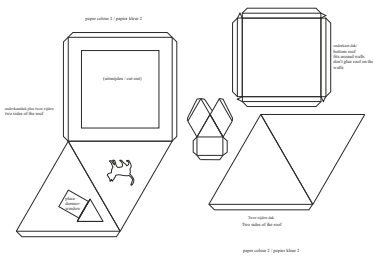

www.polyhedra.net