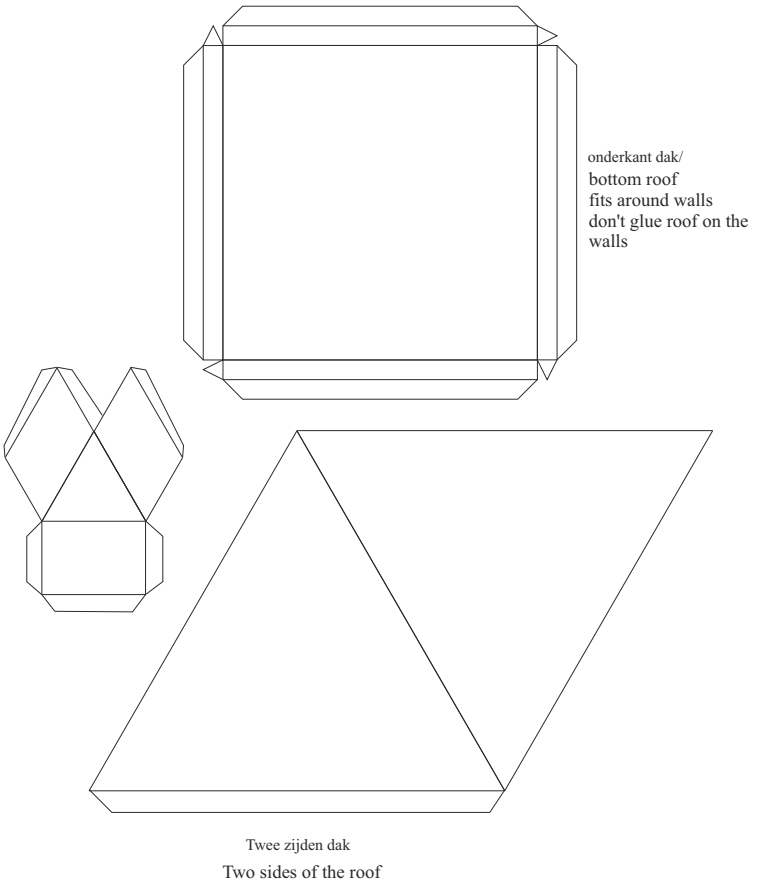

Paper Colour 1/ papier kleur1

dakkapel
dormer-window

zuidelijke en westelijke muur huis
south and west wall house

Paper Colour 1/ papier kleur1

noordelijke, oostelijke muur huis en de bodem
north, east wall of the house and the floor

Paper Colour 1/ papier kleur1

zuidelijke en westelijke muur huis
south and west wall house

Paper Colour 1/ papier kleur1

noordelijke, oostelijke muur huis en de bodem
north, east wall of the house and the floor

Paper Colour 1/ papier kleur1

zuidelijke en westelijke muur huis
south and west wall house

noordelijke, oostelijke muur huis en de bodem
north, east wall of the house and the floor

paper colour 2 / papier kleur 2